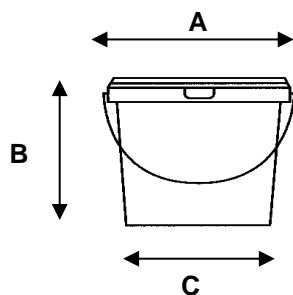

Ravago Plastics n.v.
 Moerenstraat 89
 B-2370 Arendonk
 Belgium
 Tel. +32.14.67.20.01
 Fax +32.14.67.21.22

DATASHEET TYPE C - 16 L

Afmetingen / Dimensions

A :	buitendiameter / diamètre extérieur	326 mm
B :	hoogte / hauteur	283 mm
C :	diameter bodem / diamètre fond	273 mm

Materiaal (incl. antistaticum) / Matière (incl. antistatique)

Emmer / Seau :	Polypropyleen Copolymeer (CPP 05)
Deksel / Couvercle :	Polypropyleen Copolymeer (CPP 05)
Beugel / Anse :	Polypropyleen Copolymeer (CPP 05)

Levensmiddelen geschikt / agréé pour aliments

Gewicht / Poids

Emmer / Seau :	415 g
Deksel / Couvercle :	130 g
Beugel / Anse :	18 g
Totaal gewicht / Poids total :	545 g

Inhoud / Contenu

17 L (L onder deksel / sous couvercle)

Verpakking / Emballage

Emmer / Seau :	25 / zak (sac)	400 / palet(te)
Deksel / couvercle :	100 / zak (sac)	900/ palet(te)
Europalet(te)	Emmer / Seau	120 x 80 x 0 cm
	Deksel / Couvercle	120 x 80 x 0 cm