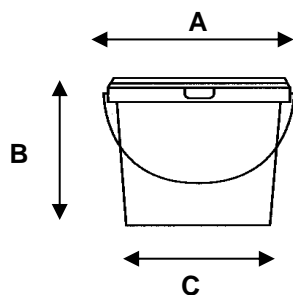

## DATASHEET TYPE C - 25 L

### Afmetingen / Dimensions

<b>A :</b>	buitendiameter / diamètre extérieur	385mm
<b>B :</b>	hoogte / hauteur	315 mm
<b>C :</b>	diameter bodem / diamètre fond	313 mm

### Verpakking / Emballage

Emmer / Seau :	20 / zak (sac)	240 / palet(te)
Deksel / couvercle :	60 / zak (sac)	720/ palet(te)
Europalet(te)	Emmer / Seau	120 x 80 x 0 cm
	Deksel / Couvercle	120 x 80 x 0 cm