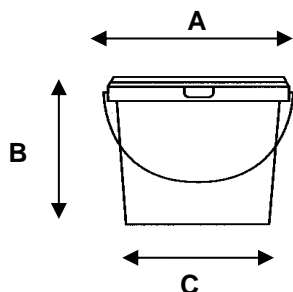

Ravago Plastics n.v.
Moerenstraat 89
B-2370 Arendonk
Belgium
Tel. +32.14.67.20.01
Fax +32.14.67.21.22

17/01/2019

DATASHEET TYPE G/KB - 11,1 L

Afmetingen / Dimensions

A :	buitendiameter / diamètre extérieur	278 mm
B :	hoogte / hauteur	235 mm
C :	diameter bodem / diamètre fond	252 mm

Levensmiddelen geschikt / agréé pour aliments

Gewicht / Poids

Emmer / Seau : 292 g
Deksel / Couvercle : 79 g
Beugel / Anse : 18 g
Totaal gewicht / Poids total : 389 g

Inhoud / Contenu

onder deksel 11,8L

Verpakking / Emballage

Emmer / Seau : 20 / zak (sac) 440 / palet(te)
Deksel / couvercle : 150 / zak (sac) 1 650 / palet(te)

Europalet(te) Emmer / Seau 120 x 80 x 0 cm
Deksel / Couvercle 120 x 80 x 0 cm