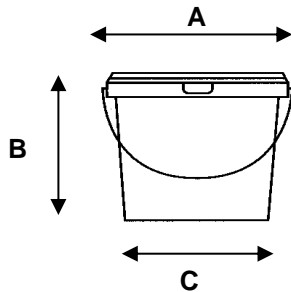

## DATASHEET TYPE G - 28 L

### Afmetingen / Dimensions

<b>A :</b>	buitendiameter / diamètre extérieur	365 mm
<b>B :</b>	hoogte / hauteur	350 mm
<b>C :</b>	diameter bodem / diamètre fond	328,88 mm

### Gewicht / Poids

Emmer / Seau :	690 gram
Deksel / Couvercle :	160 gram
Beugel / Anse :	/
Totaal gewicht / Poids total :	850 g

### Verpakking / Emballage

Emmer / Seau :	15 / zak (sac)	(15x12)	180 / palet(te)
Deksel / couvercle :	90 / zak (sac)	(90x12)	1080 / palet(te)
Europalet(te)	Emmer / Seau	120 x 80 x 0 cm	
	Deksel / Couvercle	120 x 80 x 0 cm	