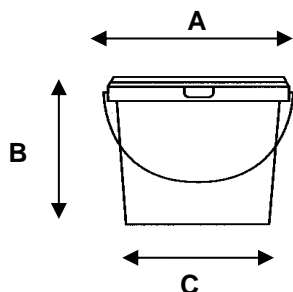

Ravago Plastics n.v.
Moerenstraat 89
B-2370 Arendonk
Belgium
Tel. +32.14.67.20.01
Fax +32.14.67.21.22

17/01/2019

DATASHEET TYPE G/KB - 5,5 L

Afmetingen / Dimensions

A :	buitendiameter / diamètre extérieur	230 mm
B :	hoogte / hauteur	192 mm
C :	diameter bodem / diamètre fond	198 mm

Levensmiddelen geschikt / agréé pour aliments

Gewicht / Poids

Emmer / Seau :	149 g
Deksel / Couvercle :	38 g
Beugel / Anse :	10 g
Totaal gewicht / Poids total :	197 g

Inhoud / Contenu

onder deksel 5,55 L max. 5,92 L (+/- 1,8 %)

Verpakking / Emballage

Emmer / Seau :	25 / zak (sac)	750 / palet(te)
Deksel / couvercle :	200 / zak (sac)	3 600 / palet(te)
Europalet(te)	Emmer / Seau	120 x 80 x 0 cm
	Deksel / Couvercle	120 x 80 x 0 cm