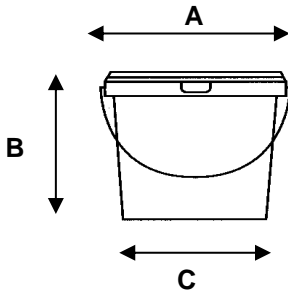

Ravago Plastics n.v.
 Moerenstraat 89
 B-2370 Arendonk
 Belgium
 Tel. +32.14.67.20.01
 Fax +32.14.67.21.22

DATASHEET TYPE RH - 5,8 L

Afmetingen / Dimensions

A :	lengte / longueur	239 mm
B :	hoogte / hauteur	224 mm
C :	breedte / largeur	168 mm

Levensmiddelen geschikt / agréé pour aliments

Gewicht / Poids

Emmer / Seau :	159 g
Deksel / Couvercle :	38 g
Beugel in optie / Anse en option :	10 g
Totaal gewicht / Poids total :	197 g (207 g)

Inhoud / Contenu

onder deksel 5,8 L max. 5,8 L (+/- 1,8 %)

Verpakking / Emballage

Emmer / Seau :	20 / zak (sac)	840 / palet(te)
Deksel / couvercle :	200 / zak (sac)	4200 / palet(te)
Europalet(te)	Emmer / Seau	120 x 80 x 1620 cm
	Deksel / Couvercle	120 x 80 x 1140 cm