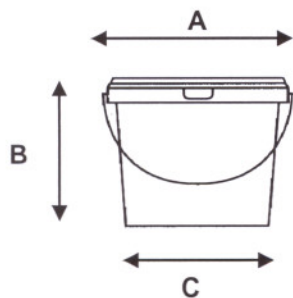

030.0107.. (EMMER C – 28 L)  
030.2407.. (DEKSEL C – 28 L)

in overeenstemming is met de Belgische wetgeving (KB 11/05/92 – Art 1 en KB 20/09/98), de Europese Verordening nr. 1935/2004 en de Europese Richtlijnen 82/711/EEG en amendementen, 85/572/EEG en amendementen en 2002/72/EG en amendementen inzake materialen en voorwerpen bestemd om met levensmiddelen (zuren en vetten) in contact te komen.

Technische fiche is bijgevoegd.

Gedaan te,

Handtekening

Arendonk, 1 juli 2008

Walter Boullart

**DATASHEET TYPE C - 28 L**

**Afmetingen / Dimensions**

<b>A :</b>	buitendiameter / diamètre extérieur	380mm
<b>B :</b>	hoogte / hauteur	368 mm
<b>C :</b>	diameter bodem / diamètre fond	313 mm

Levensmiddelen geschikt / agréé pour aliments

**Gewicht / Poids**

Emmer / Seau :	755 g
Deksel / Couvercle :	197g
Beugel / Anse :	/
Totaal gewicht / Poids total	952 g

**Inhoud / Contenu**

29 L ( L onder deksel / sous couvercle)